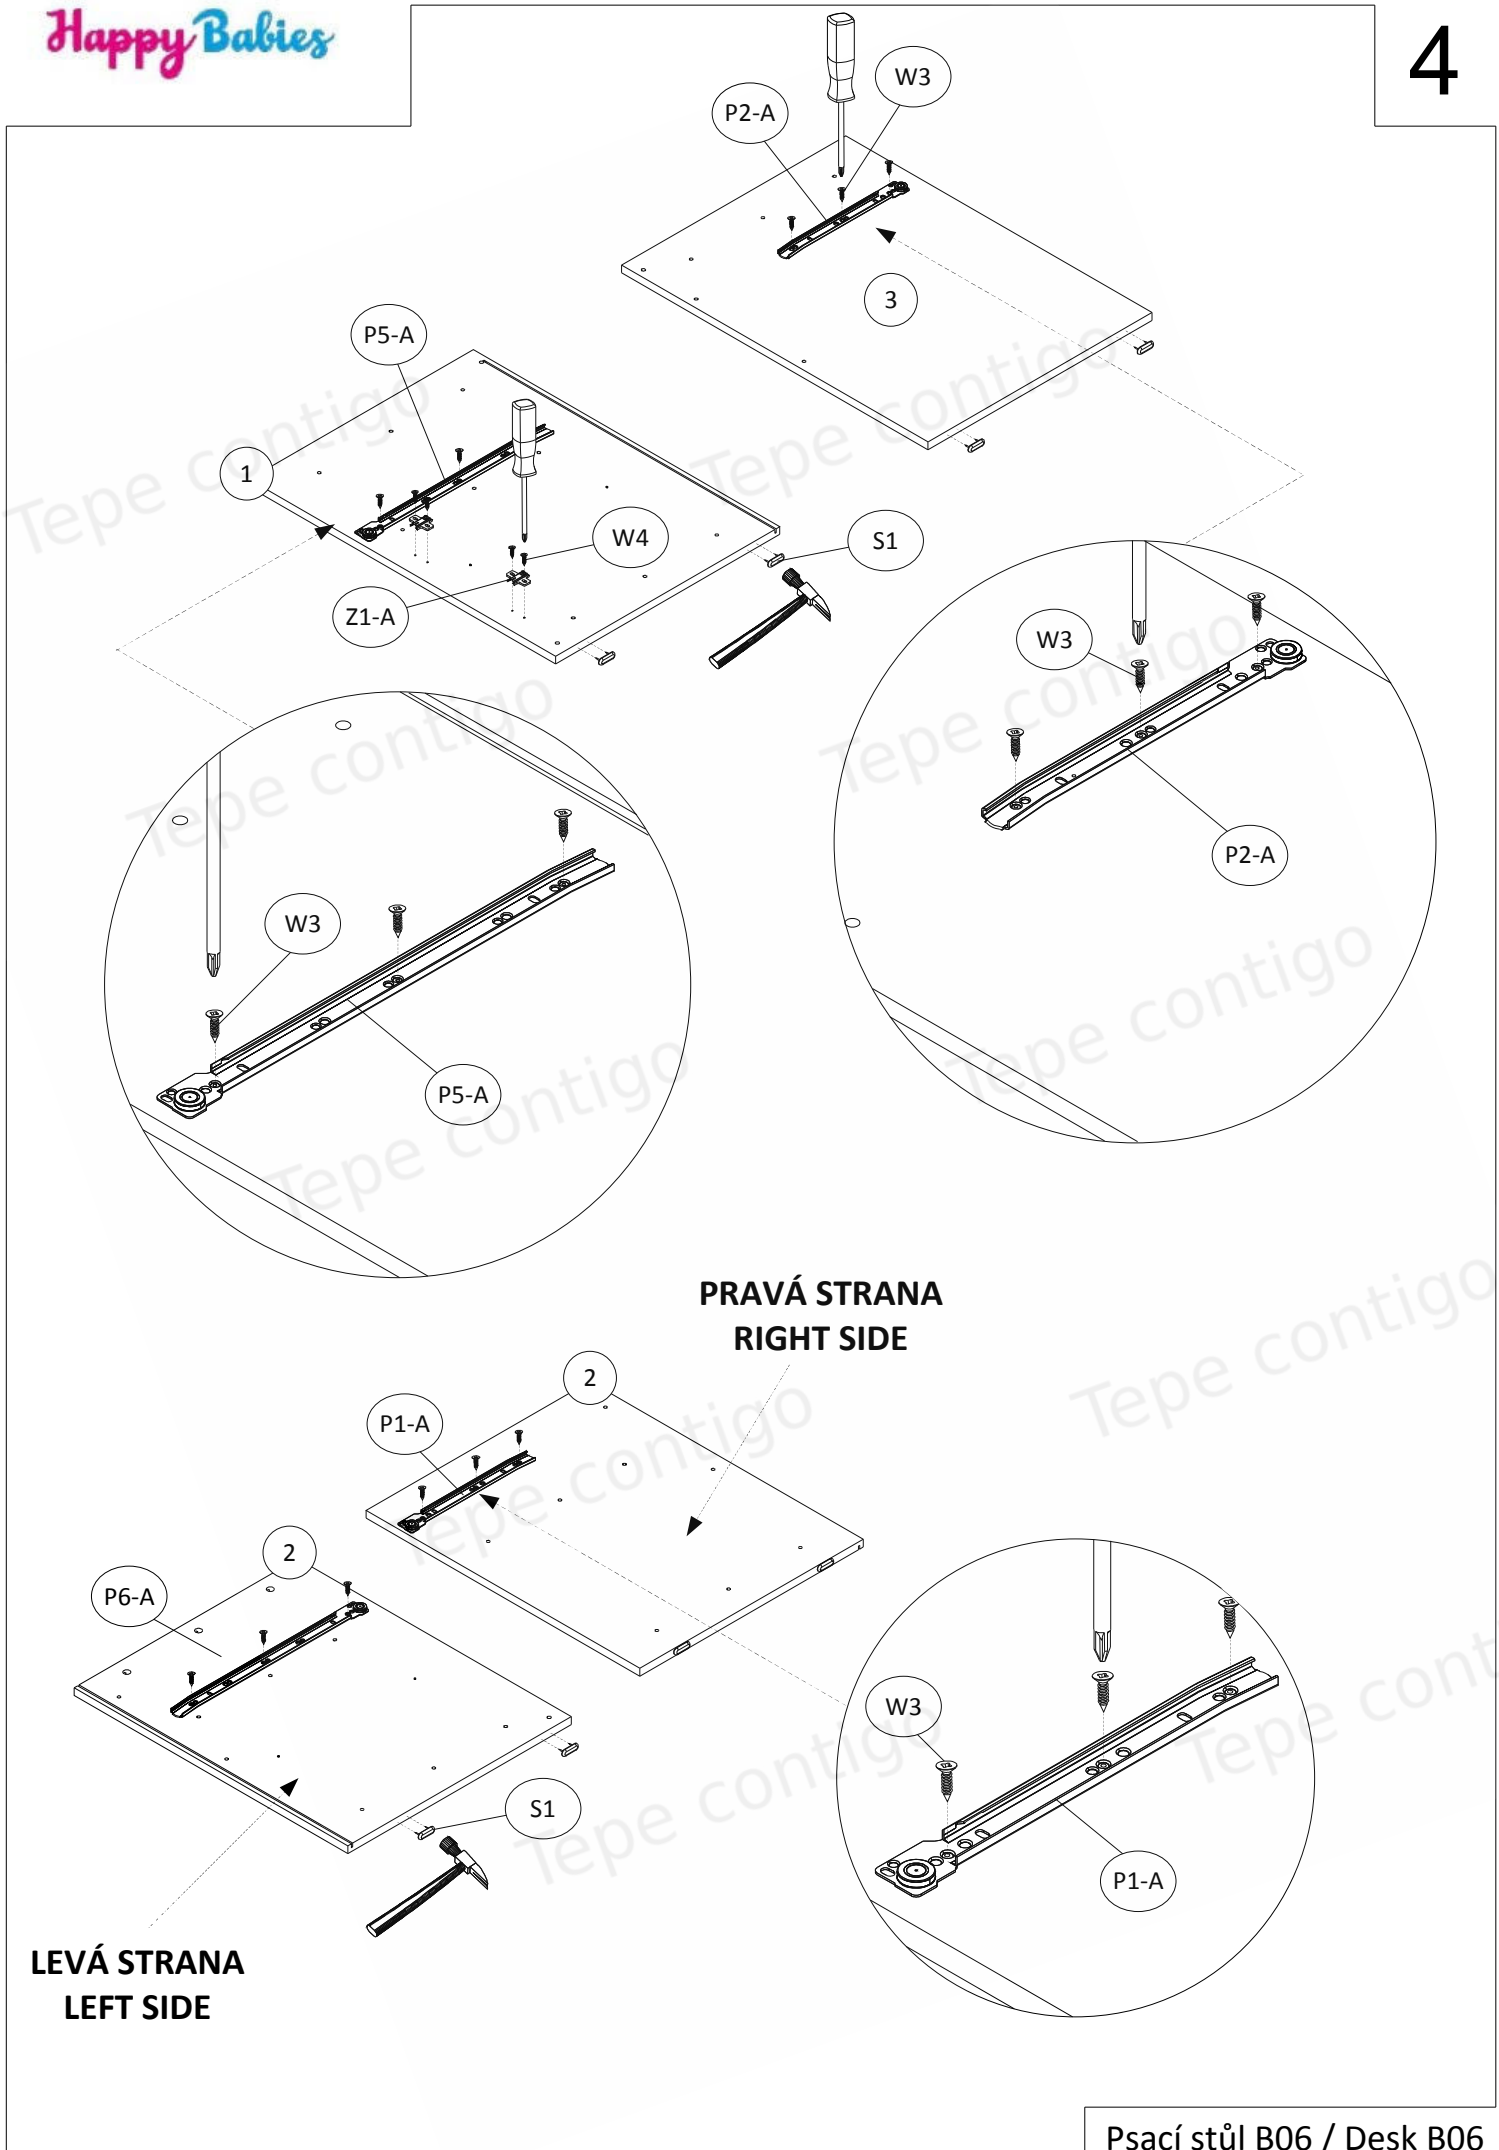

Balíček 1 z 2 / Package 1 of 2		
Číslo položky / Item no.	Rozměry (mm) / Dimensions (mm)	Množství / Quantity
1	820 x 600 x 18	1
3	820 x 600 x 18	1
9	782 x 450 x 18	1
11	432 x 685 x 3	1
14	500 x 180 x 18	3
15	500 x 180 x 18	3
18	371 x 504 x 3	3
Balíček 2 z 2 / Package 2 of 2		
Číslo položky / Item no.	Rozměry (mm) / Dimensions (mm)	Množství / Quantity
2	732 x 598 x 18	1
4	1214 x 140 x 18	1
5	1214 x 598 x 18	1
6	414 x 565 x 18	1
7	414 x 565 x 18	1
8	414 x 56 x 18	1
10	757 x 300 x 18	1
12	414 x 555 x 18	1
13	410 x 447 x 18	1
16	353 x 162 x 18	3
17	410 x 223 x 18	3

DAMAGES FOUND AFTER ASSEMBLING WILL NOT BE CONSIDERED !!!

**PRAVÁ STRANA
RIGHT SIDE**

**LEVÁ STRANA
LEFT SIDE**

On the visible screws (W6) should be placed supplied adhesive caps (ZW1).

Dodané plastové zátky (ZM1) umístěte na výšředníky (M1).

On the visible screws (W6) should be placed supplied adhesive caps (ZW1).

On the eccentrics (M1) should be placed supplied plastic caps (ZM1).