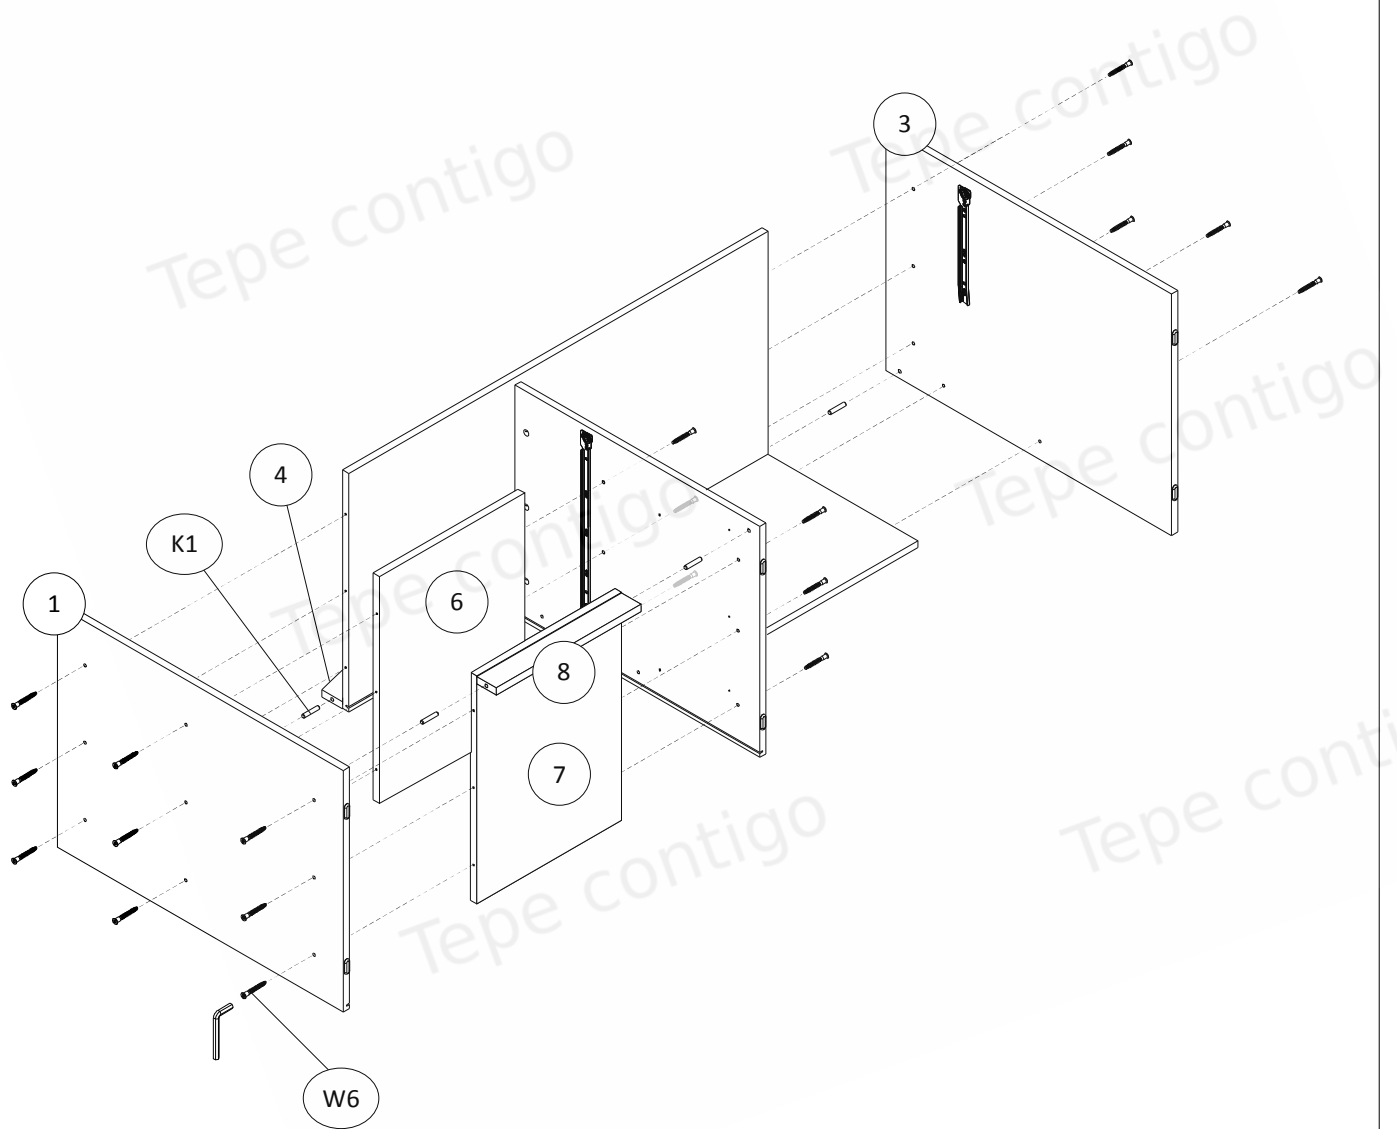

DAMAGES FOUND AFTER ASSEMBLING WILL NOT BE CONSIDERED !!!

**PRAVÁ STRANA
RIGHT SIDE**

**LEVÁ STRANA
LEFT SIDE**

On the visible screws (W6) should be placed supplied adhesive caps (ZW1).

Dodané plastové zátky (ZM1) umístěte na výšředníky (M1).

On the visible screws (W6) should be placed supplied adhesive caps (ZW1).

On the eccentrics (M1) should be placed supplied plastic caps (ZM1).